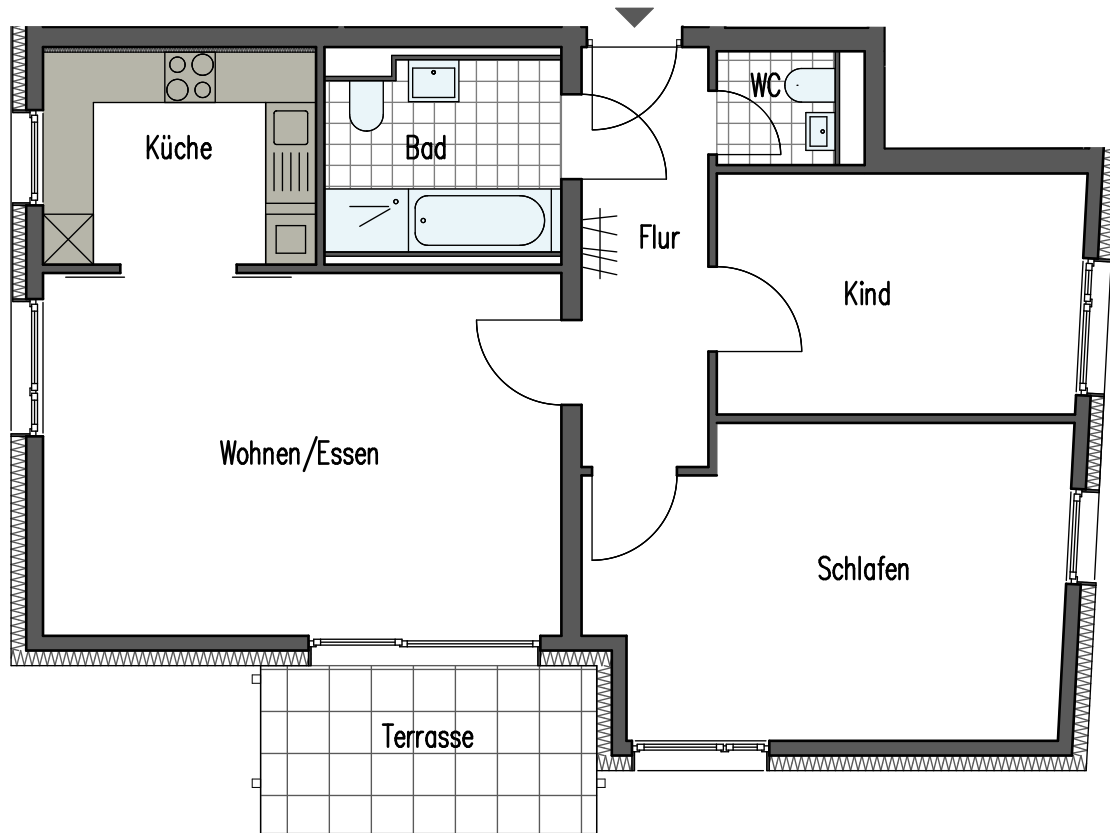

Wohnanlage Wildeckstraße, Stuttgart-Feuerbach

Wohnungsspiegel

4. OG	29	28	19	18	17		
3. OG	27	26	16	15	14		
2. OG	25	24	13	12	11	3	4
1. OG	23	22	10	9	8	Maisonette 5-Zi	Maisonette 5-Zi
EG	21	20	7	6	5	1	2
	3-Zi links	2-Zi rechts	3-Zi links	2-Zi mitte	3-Zi rechts	2-Zi rechts	2-Zi links
	Wildeckstr. 17		Wildeckstr. 15			Wildeckstr. 13	

4. OG	56	55	46 4-Zimmer		45		
3. OG	54	53	44 4-Zimmer		43		
2. OG	52	51	42	41	40	32	33
1. OG	50	49	39	38	37	Maisonette 5-Zi	Maisonette 5-Zi
EG	48	47	36	35	34	30	31
	4-Zi links	2-Zi rechts	3-Zi links	2-Zi mitte	3-Zi rechts	2-Zi rechts	2-Zi links
	Wildeckstr. 23		Wildeckstr. 21			Wildeckstr. 19	

3-Zi-Whg.

ca. 86 m²

HÜPER PLAN

Planungsgesellschaft mbH
Dr. Heinz-Jörg Hüper

Karlstrasse 52
89547 Gerstetten